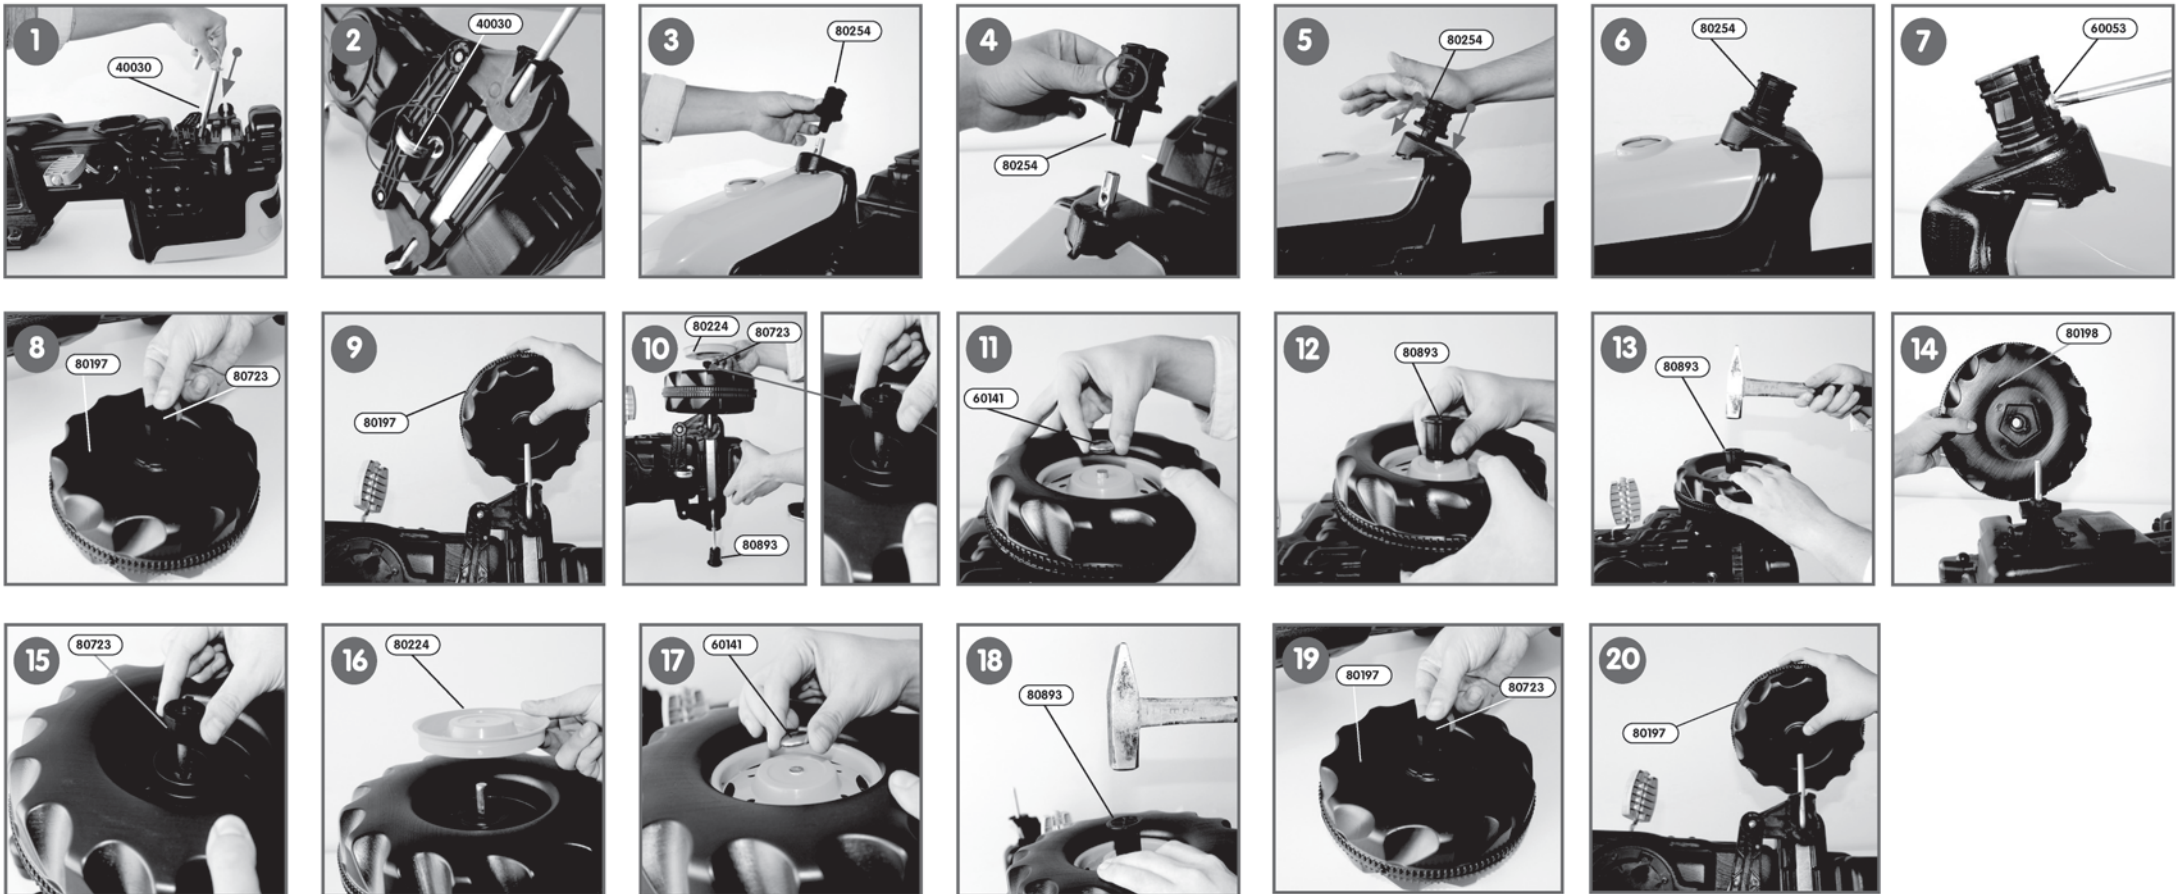

8051 - Tractor Pedal Operated w Excavator

 40030 - x 1	 60141 - x 4	 80197 - x 2	 80198 - x 2	 80209 - x 1	 80204 - x 1	 80208 - x 1	 80220 - x 2	 80203 - x 1	 60002 - B - x 2
 80214 - x 1	 80221 - x 1	 80893 - x 2	 60002 - A - x 1	 60053 - x 1	 80723 - x 6	 80254 - x 1	 80224 - x 4	 80904 - x 1	 80902 - x 1