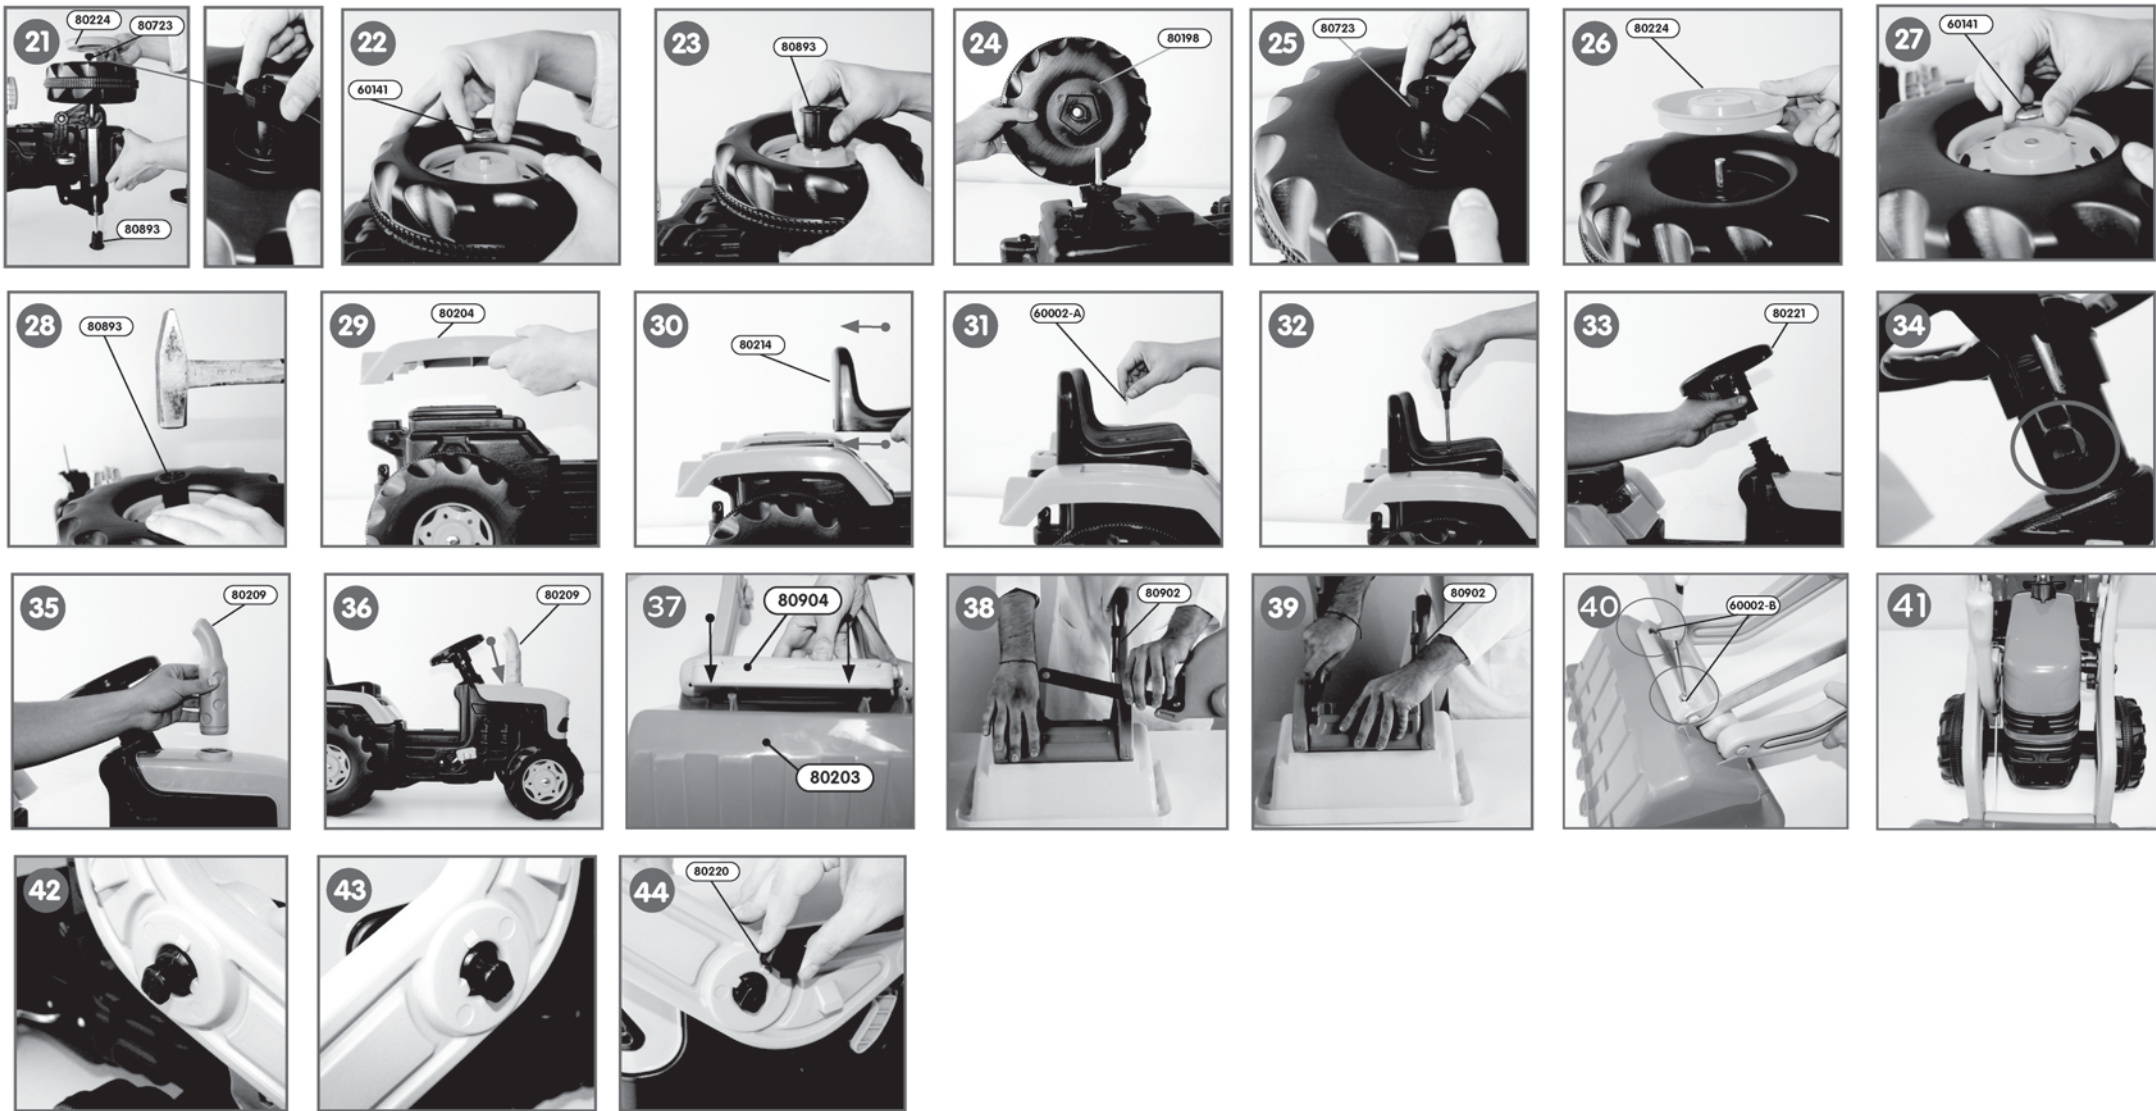

8051 - Tractor Pedal Operated w Excavator

 40030 - x 1	 60141 - x 4	 80197 - x 2	 80198 - x 2	 80209 - x 1	 80204 - x 1	 80208 - x 1	 80220 - x 2	 80203 - x 1	 60002 - B - x 2
 80214 - x 1	 80221 - x 1	 80893 - x 2	 60002 - A - x 1	 60053 - x 1	 80723 - x 6	 80254 - x 1	 80224 - x 4	 80904 - x 1	 80902 - x 1